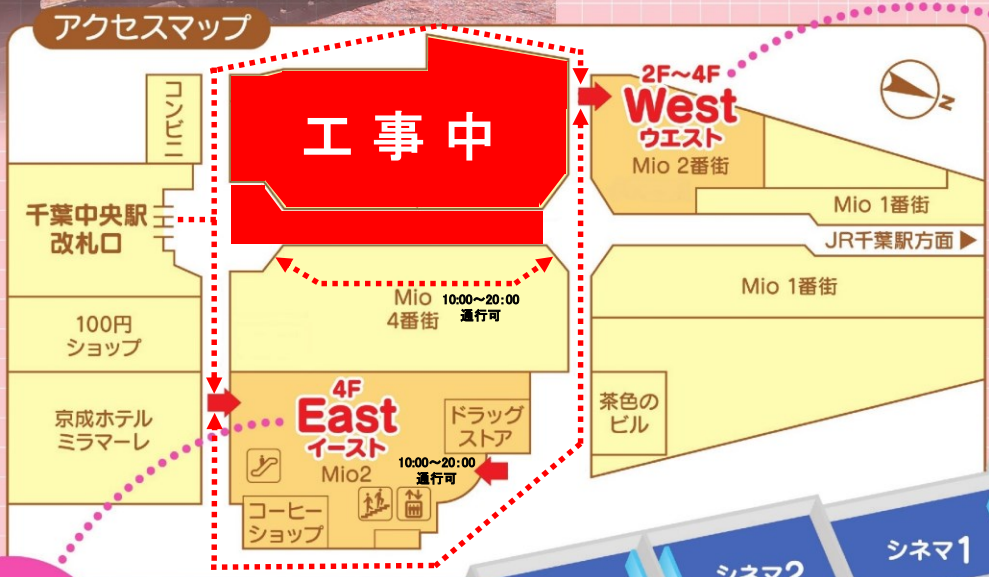

**West**  
ウエスト

**East**  
イースト

**East**  
イースト

	座席数	車椅子用スペース
シネマ1	92	1
シネマ2	88	1
シネマ3	73	1
シネマ4	240	2
シネマ5	309	2
シネマ6	239	2
合計	1,041	9

**West**  
ウエスト

	座席数	車椅子用スペース
シネマ1	194	1
シネマ2	118	1
シネマ3	180	1
シネマ4	130	1
合計	622	4

- トイレ
- 車椅子用トイレ
- チケット売場
- 自動券売機
- 売店
- 休憩コーナー
- エレベーター
- エスカレーター
- 階段